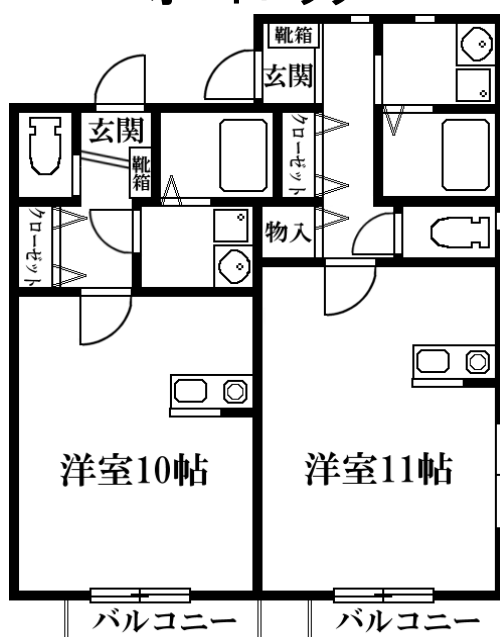

貸アパート	賃料 54,000円~
小田急線	礼 0ヵ月 敷 1ヵ月 管理費等 3,000円/月
町田駅	1K
	洋室10帖 K
バス16分 淡島公園入口停歩4分	駐車場 _____ 円/月

町田ロイヤルハイツV

無料インターネット回線
オートロック

広い間取り+対面キッチン
豪華設備に人気のバス・トイレ別
洗面所独立・化粧洗面台
床暖房・追炊き機能

所在地 町田市根岸一丁目12番地4	<input checked="" type="checkbox"/> バストイレ別室	<input checked="" type="checkbox"/> 室内洗濯機置場	<input type="checkbox"/> ロフト	<input checked="" type="checkbox"/> 都市ガス
規模・構造 木造2階建	<input type="checkbox"/> ユニットバス	<input checked="" type="checkbox"/> ガスコンロ	<input type="checkbox"/> 照明器具	<input type="checkbox"/> プロパンガス
築年月 2017年2月	<input type="checkbox"/> トイレのみ	<input type="checkbox"/> IH	<input checked="" type="checkbox"/> TVインターホン	<input checked="" type="checkbox"/> 駐輪スペース
契約期間 2年更新可	<input checked="" type="checkbox"/> 給湯	<input checked="" type="checkbox"/> システムキッチン	<input type="checkbox"/> エレベーター	<input type="checkbox"/> ペット可
保険等加入 保険 18,000円/2年	<input checked="" type="checkbox"/> シャワー	<input checked="" type="checkbox"/> 追炊き機能付	<input checked="" type="checkbox"/> 無料ネット回線	<input type="checkbox"/> 楽器可
備考 現況優先	<input checked="" type="checkbox"/> 収納スペース	<input checked="" type="checkbox"/> オートロック	<input type="checkbox"/> 家具付	<input type="checkbox"/> 女性限定
	<input checked="" type="checkbox"/> フローリング	<input checked="" type="checkbox"/> 独立洗面台	<input type="checkbox"/> 家電付	<input type="checkbox"/> 二人入居可
	<input checked="" type="checkbox"/> エアコン	<input checked="" type="checkbox"/> ウォシュレット	<input type="checkbox"/> BS端子	<input checked="" type="checkbox"/> 日当たり良好
	<input checked="" type="checkbox"/> ベランダ	<input checked="" type="checkbox"/> 出窓	<input checked="" type="checkbox"/> CATV	<input checked="" type="checkbox"/> 閑静な住宅街