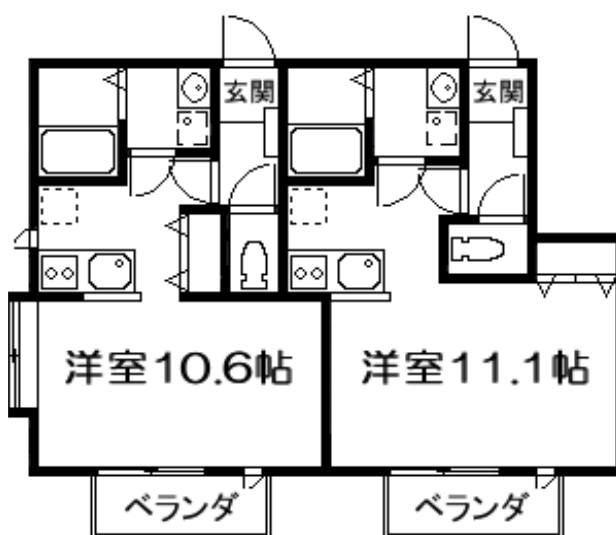

<b>貸アパート</b>	賃料 <b>51,000円~</b>
小田急線	礼 0ヵ月 敷 1ヵ月 管理費等 2,000円/月
町田駅	1K
	洋室11.1帖 K
バス16分 淡島公園入口徒歩4分	駐車場 付近に有 5,000~7,000 円/月

## 町田ロイヤルハイツⅢ

広い間取り+対面キッチン  
人気のバス・トイレ別、床暖房  
洗面所独立・化粧洗面台  
浴室乾燥機、追炊き機能

所在地 町田市根岸一丁目2番地7	<input checked="" type="checkbox"/> バストイレ別室	<input checked="" type="checkbox"/> 室内洗濯機置場	<input type="checkbox"/> ロフト	<input checked="" type="checkbox"/> 都市ガス
規模・構造 木造2階建	<input type="checkbox"/> ユニットバス	<input checked="" type="checkbox"/> ガスコンロ	<input type="checkbox"/> 照明器具	<input type="checkbox"/> プロパンガス
築年月 2013年2月	<input type="checkbox"/> トイレのみ	<input type="checkbox"/> IH	<input checked="" type="checkbox"/> TVインターホン	<input checked="" type="checkbox"/> 駐輪スペース
契約期間 2年更新可	<input checked="" type="checkbox"/> 給湯	<input checked="" type="checkbox"/> システムキッチン	<input type="checkbox"/> エレベーター	<input type="checkbox"/> ペット可
保険等加入 保険 18,000円/2年	<input checked="" type="checkbox"/> シャワー	<input checked="" type="checkbox"/> 追炊き機能付	<input type="checkbox"/> 無料ネット回線	<input type="checkbox"/> 楽器可
備考 現況優先	<input checked="" type="checkbox"/> 収納スペース	<input type="checkbox"/> オートロック	<input type="checkbox"/> 家具付	<input type="checkbox"/> 女性限定
	<input checked="" type="checkbox"/> フローリング	<input checked="" type="checkbox"/> 独立洗面台	<input type="checkbox"/> 家電付	<input type="checkbox"/> 二人入居可
	<input checked="" type="checkbox"/> エアコン	<input checked="" type="checkbox"/> ウォシュレット	<input checked="" type="checkbox"/> BS端子	<input checked="" type="checkbox"/> 日当たり良好
	<input checked="" type="checkbox"/> ベランダ	<input checked="" type="checkbox"/> 出窓	<input checked="" type="checkbox"/> CATV	<input checked="" type="checkbox"/> 閑静な住宅街