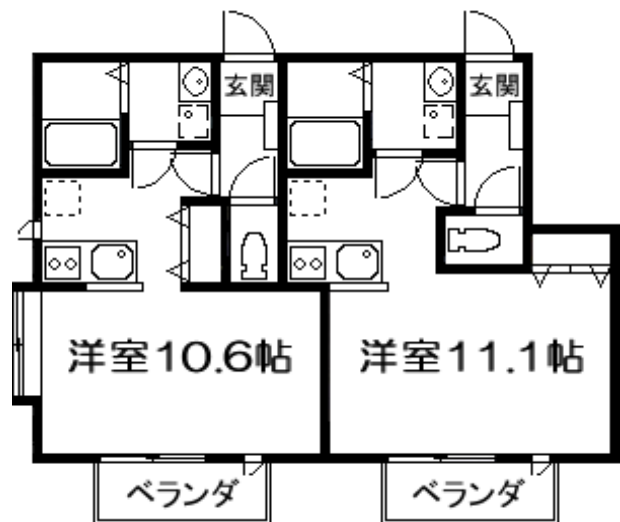

洋室8帖 K

バス16分 淡島公園入口徒歩4分

駐車場 付近に有 5,000~7,000 円/月

町田ロイヤルハイツⅢ 2階

築浅 豪華設備

広い間取り+対面キッチン
人気のバス・トイレ別、床暖房
洗面所独立・化粧洗面台
浴室乾燥機、追炊き機能

所在地 町田市根岸一丁目2番地7

規模・構造 木造2階建