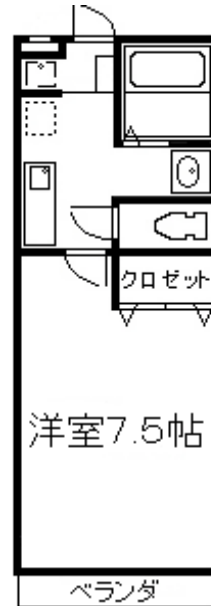

貸アパート	賃料	48,000円	
小田急線	礼	0ヵ月 敷	1ヵ月 管理費等 2,000円/月
町田駅	1K		24.8 m ²
	洋室7.5帖 K		
バス18分 忠生四丁目停歩1分	駐車場	付近に有	7,000 円/月

クレセント忠生 2階

広い間取り洋室7.5帖
大学至近徒歩5分

バス・トイレ独立 TVインターホン
大きい流し台 ガス二口設置可能
家電付き(洗濯機・冷蔵庫・電子レンジ)
シャワー付洗面化粧台

所在地: 町田市忠生4丁目21番10	<input checked="" type="checkbox"/> バストイレ別室	<input checked="" type="checkbox"/> ガスコンロ可	<input type="checkbox"/> 照明器具	<input type="checkbox"/> ペット可
規模・構造: 木造2階建	<input type="checkbox"/> バストイレ同室	<input checked="" type="checkbox"/> フローリング	<input type="checkbox"/> システムキッチン	<input type="checkbox"/> 楽器可
築年月: 2006年3月	<input type="checkbox"/> トイレのみ	<input type="checkbox"/> 追炊機能付	<input type="checkbox"/> カウンターキッチン	<input type="checkbox"/> 女性限定
契約期間: 2年更新可 即入居可	<input checked="" type="checkbox"/> 給湯	<input type="checkbox"/> オートロック	<input type="checkbox"/> エレベーター	<input type="checkbox"/> 法人契約限定
保険等加入: 保険 15,000円/2年	<input checked="" type="checkbox"/> シャワー	<input type="checkbox"/> シャンプードレッサー	<input checked="" type="checkbox"/> 駐輪場	<input type="checkbox"/> 二人入居可
備考: 現況優先	<input checked="" type="checkbox"/> 収納スペース	<input type="checkbox"/> ウォシュレット	<input type="checkbox"/> BS端子	<input type="checkbox"/> 分譲タイプ
	<input checked="" type="checkbox"/> 室内洗濯機置場	<input type="checkbox"/> 出窓	<input type="checkbox"/> CATV	<input checked="" type="checkbox"/> 日当たり良好
	<input checked="" type="checkbox"/> エアコン	<input type="checkbox"/> ロフト	<input type="checkbox"/> 都市ガス	<input checked="" type="checkbox"/> 閑静な住宅街
	<input checked="" type="checkbox"/> ベランダ	<input type="checkbox"/> 冷蔵庫	<input checked="" type="checkbox"/> プロパンガス	<input type="checkbox"/> バリアフリー